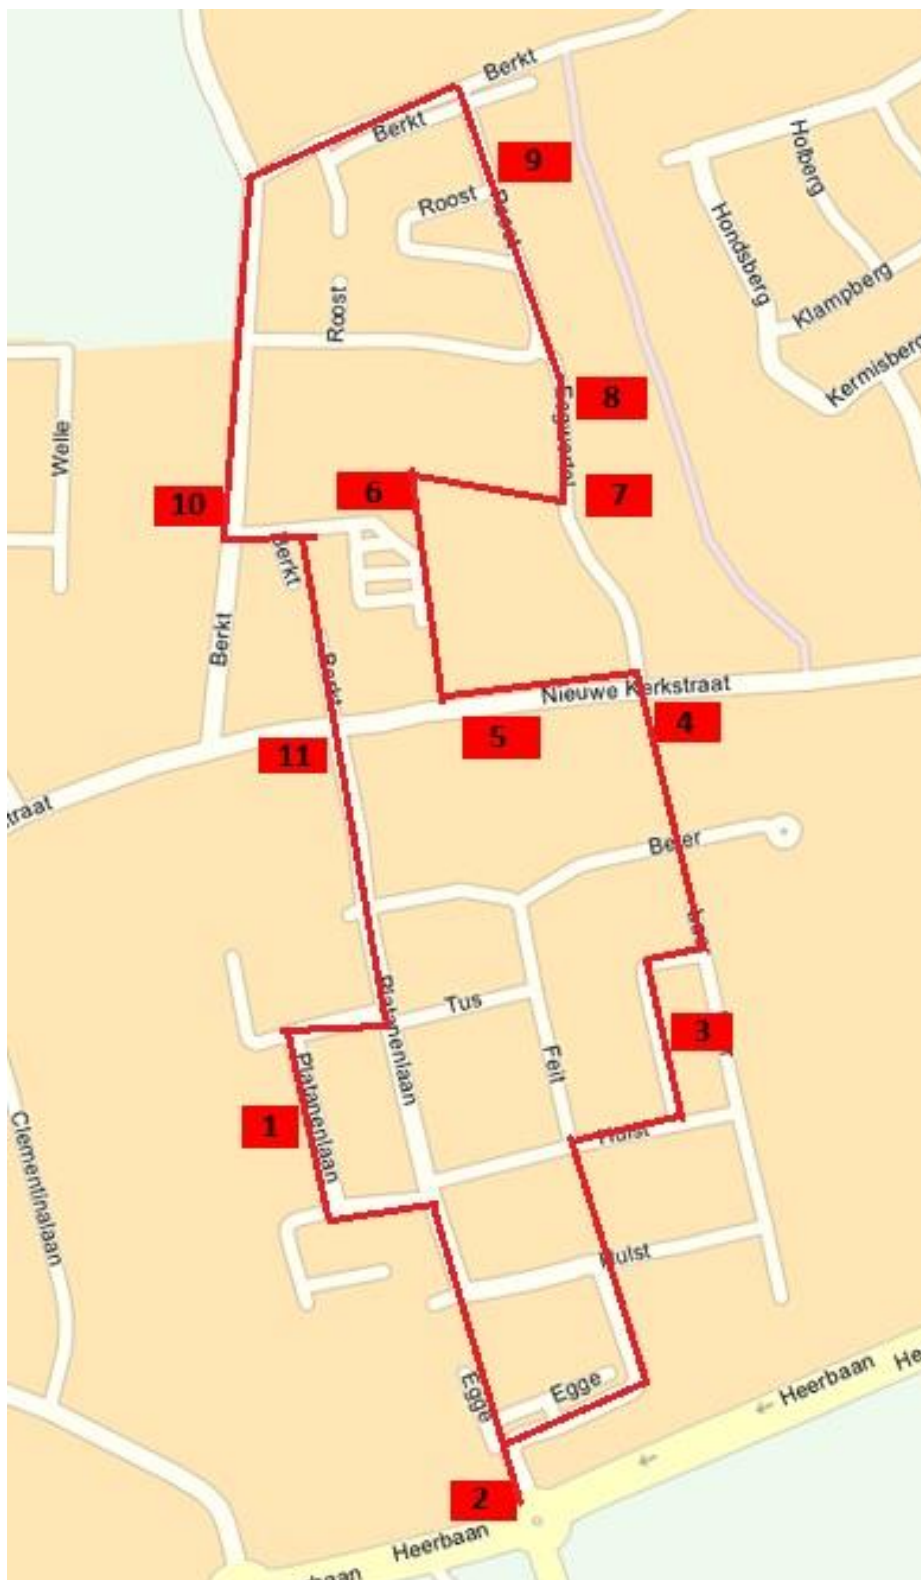

Berkt

De QR-bordjes zijn te vinden op onderstaande locaties:

1. Platanenlaan 28
2. Bermpaaltje bij oversteek
3. Stenen muurtje bij eikenboom
4. Einde voetpad
5. Kopse kant restaurant Severinus
6. Tussen Wilgenman 3 en 4b op bermpaaltje
7. Op elektriciteitskastje
8. Ingang boerderij Keldershoeve
9. Roost 6
10. Rechterzijde op bermpaaltje bij versteek
11. Paaltje inrit Platanenlaan 1