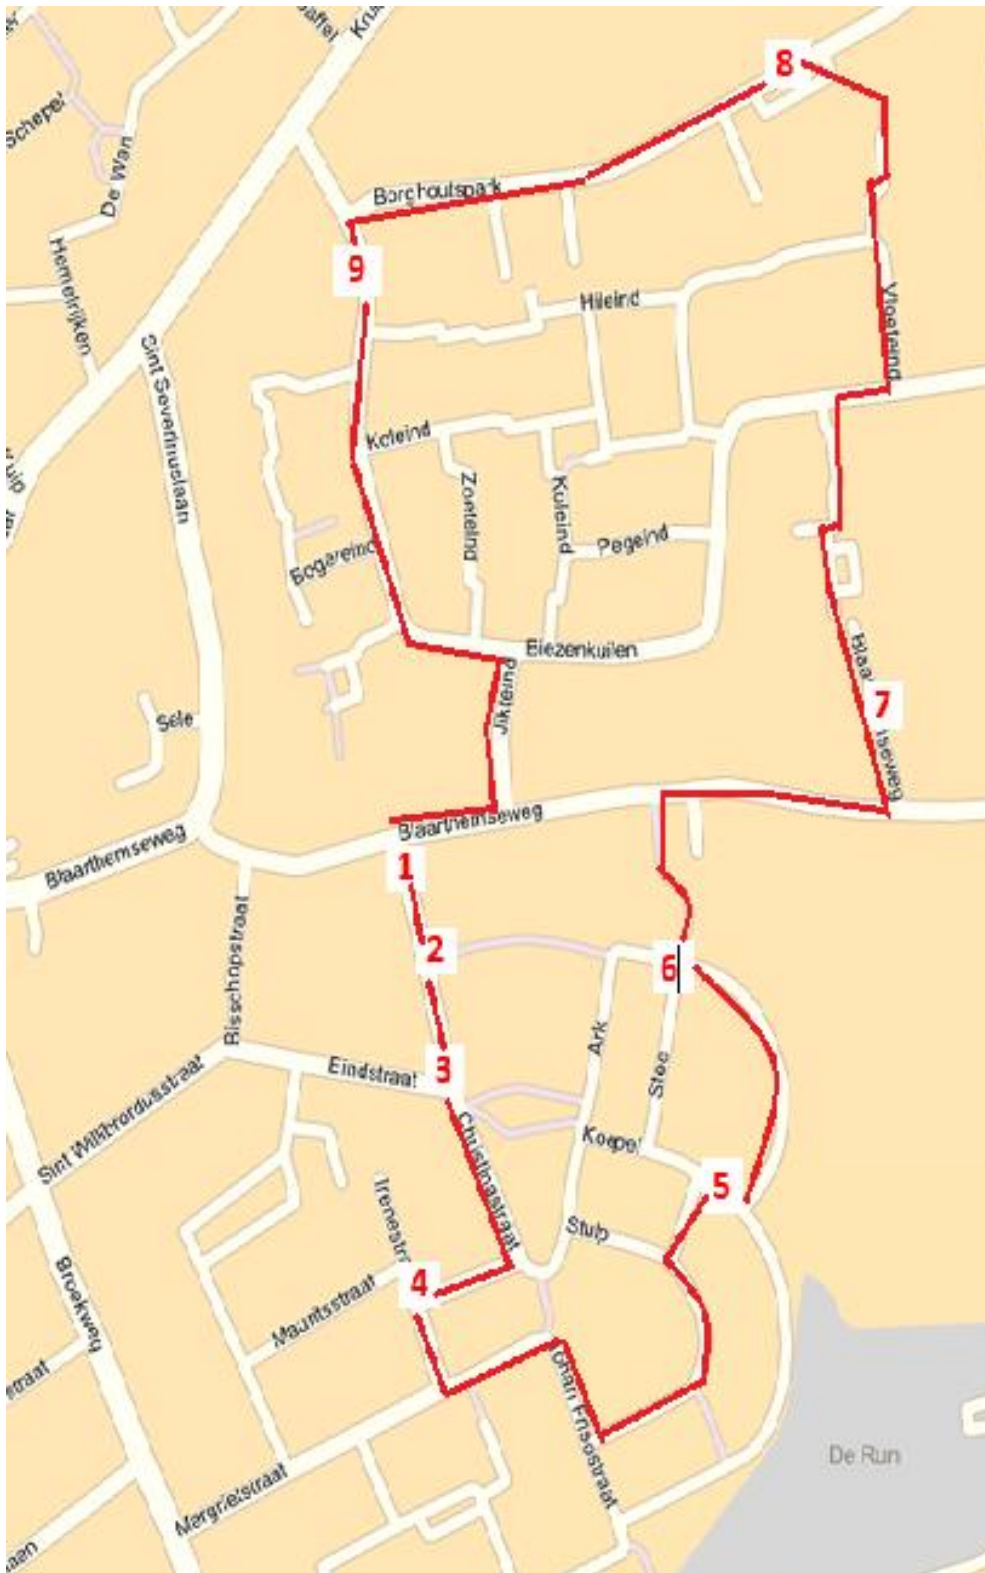

Akkereind

De QR-bordjes zijn te vinden op onderstaande locaties:

- | | |
|--------------------------------------|--------------------------|
| 1. Honk 1 | 6. Splitsing Stee en Ark |
| 2. Tussen Honk 1 en 3 | 7. Blaarthemseweg 83 |
| 3. Honk 7 | 8. Borghoutspark 35 |
| 4. Christinastraat 1 | 9. Biezenkuilen 8 |
| 5. Speeltuin/fietspad nabij Koepel 1 | |